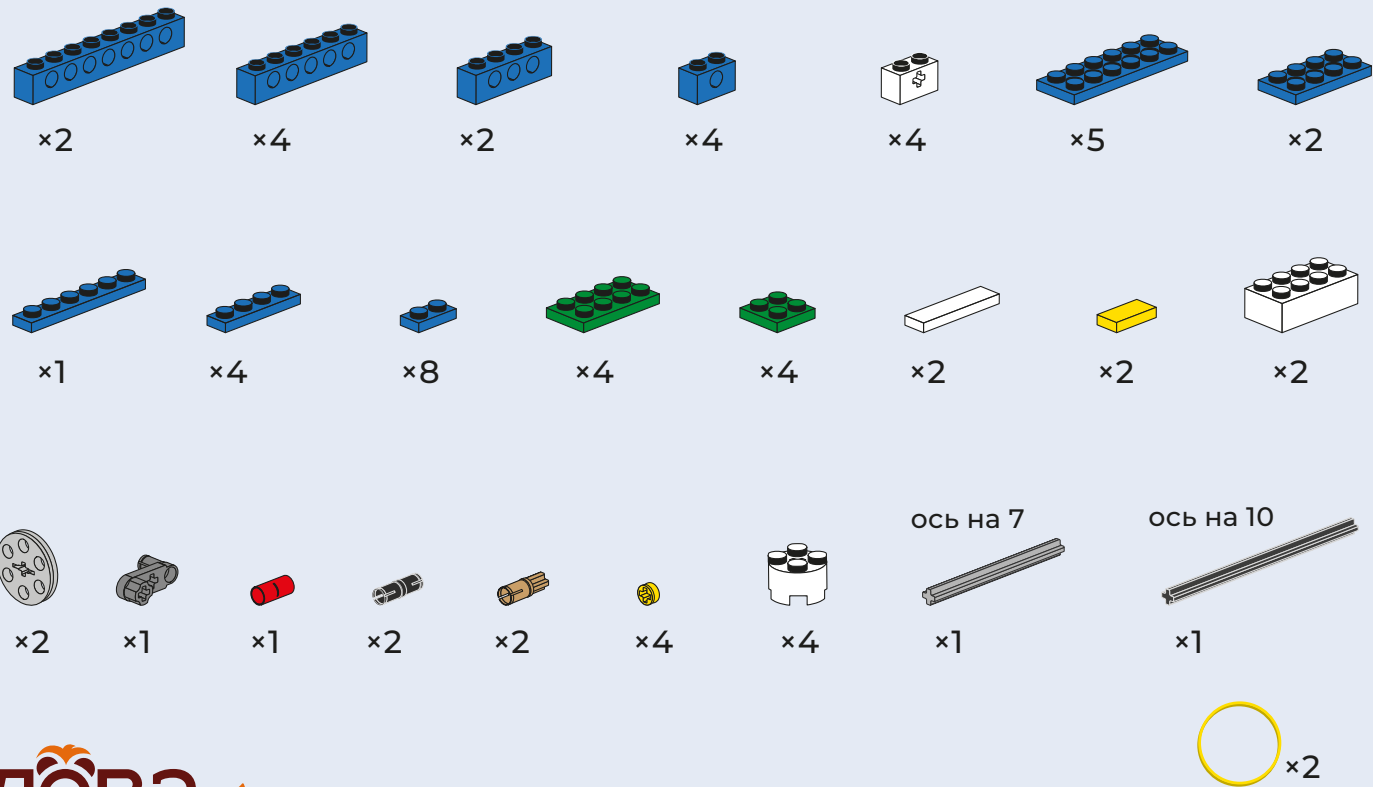

СОСТАВ: 70 ДЕТАЛЕЙ

Лёва

СОБАЧКА

Набор простых механизмов

Лёва

1 ЧАСТЬ: ТУЛОВИЩЕ СОБАЧКИ

1

2

2

3

3

4

4

5

5

6

10

11

11

12

3 ЧАСТЬ: ГОЛОВА СОБАЧКИ

12

13

13

23

22

24

23