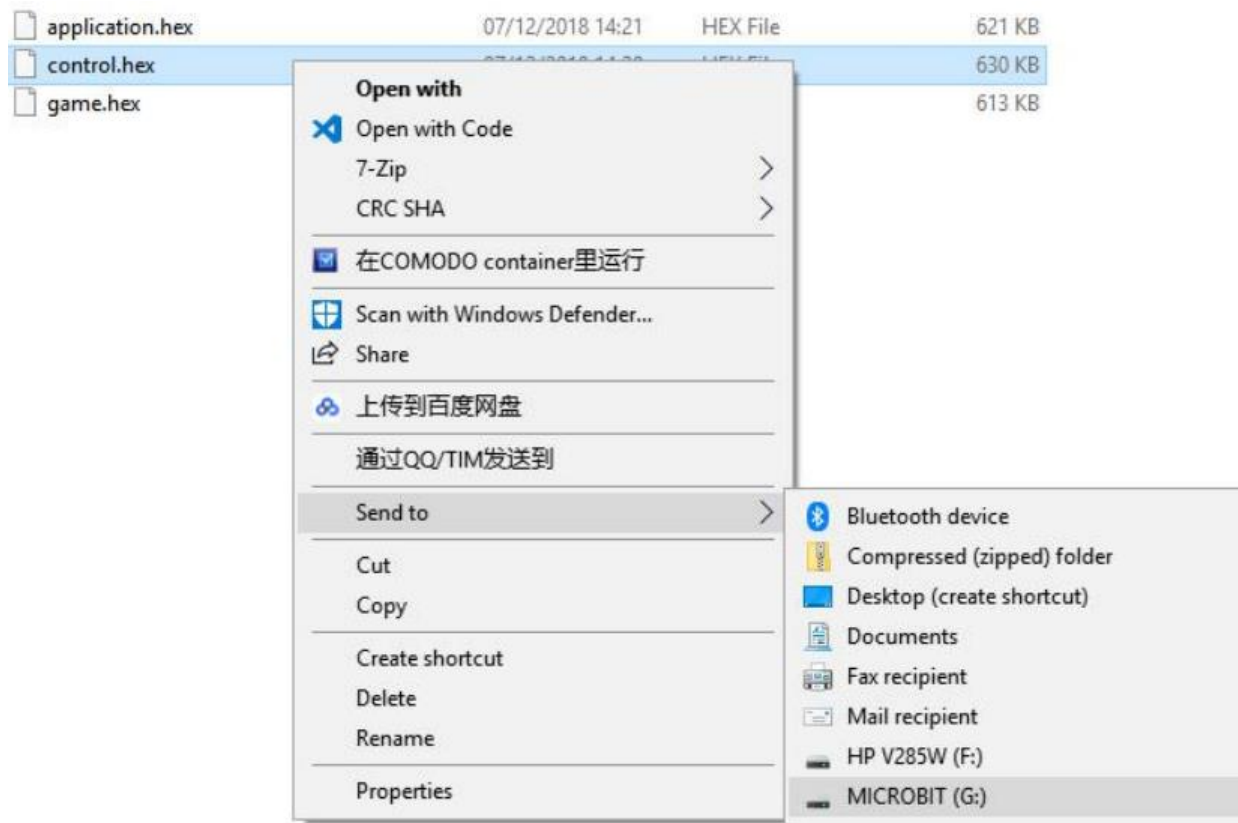

Скачивание программы